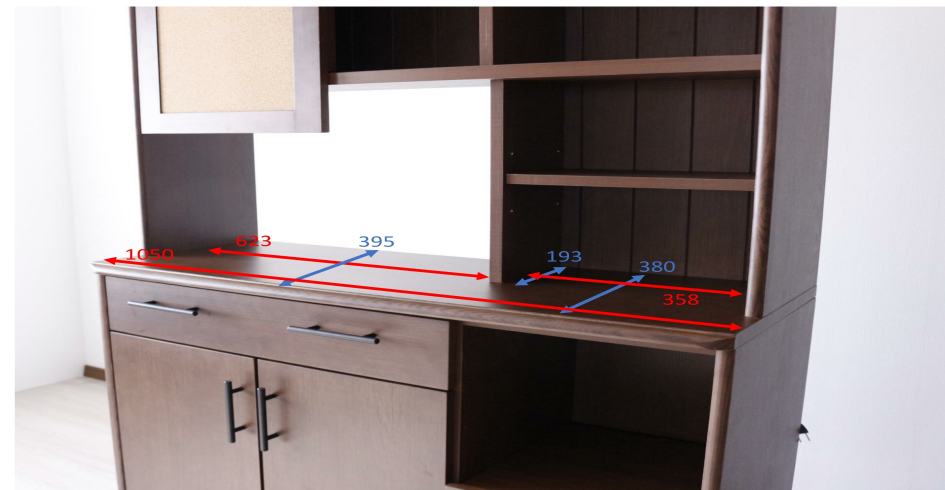

* 内寸表

コルク 105オープンダイニング

- 1) 幅623 奥行230 高さ428
可動棚1枚(幅:620奥行:218高さ:20) 6cmピッチ3段階
- 2) 幅358 奥行230 高さ428
可動棚1枚(幅:356奥行:218高さ:20) 6cmピッチ3段階
- 3) 幅358 奥行193~380 高さ416
可動棚1枚(幅:356奥行:218高さ:20) 6cmピッチ3段階
- 4) 幅600 奥行325 カキ板高さ80/有効高さ95
- 5) 幅:645 奥行:350 高さ:515
可動棚1枚(幅:643奥行:287高さ:18) 6cmピッチ3段階
- 6) 幅327 奥行355 高さ333 コンセント、コード穴、通気口あり
スライド棚:幅323 奥行348 内部に1くちコンセント有。

材質	突板(天然木工芸突板)
サイズ 重量	商品サイズ:幅1050/奥行420/高さ1800 梱包サイズ:上台・幅1075/奥行440/高さ950 :下台・幅1075/奥行440/高さ790 重量:60kg 脚:145 脚空間高:105
商品詳細	スライド棚付きオープンスペースがあります。 下台オープンスペースには1くちコンセント付です。 脚高はお掃除ロボット対応です。
セールス	左右スライドのコルク扉が付いており、 気になるレシピや飾り付けが出来ます。

※数値はmm単位

* 内寸表

コルク 105カウンター

- 1) 幅:600 奥行:325 カキ板高さ80/有効高さ95
- 2) 幅:275 奥行:325 カキ板高さ80/有効高さ95
- 3) 幅:645 奥行:350 高さ:515
可動棚1枚(幅:643奥行:287高さ:18) 6cmピッチ3段階
- 4) 幅:325 奥行:350 高さ:515
可動棚1枚(幅:323奥行:287高さ:18) 6cmピッチ3段階

材質	突板(天然木工芸突板)
サイズ 重量	商品サイズ:幅1050/奥行420/高さ900 梱包サイズ:幅1075/奥行440/高さ820 重量:40kg 脚:145 脚空間高:105
商品詳細	収納力抜群のカウンターです。 脚高はお掃除ロボット対応です。
セールス	キッチンカフェ風アレンジ♪

※数値はmm単位