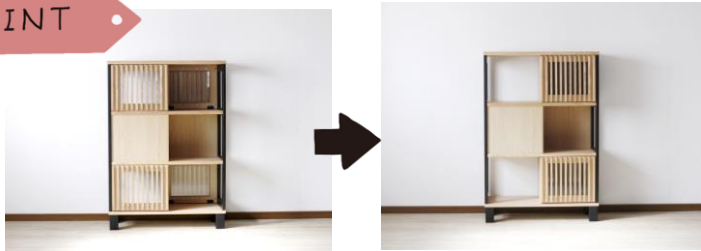

イブキ

～ セールスポイント ～

”天然木の温かさがお部屋を
コーディネートしてくれます”

POINT

扉は無垢格子に
ガラスを入れています。

POINT

本や雑誌なども収納できます。
扉は引戸タイプ、奥浅で
コンパクトに設計しています。

POINT

側面からも物が取り出せます。

POINT

脚はお掃除ロボット対応です。

POINT