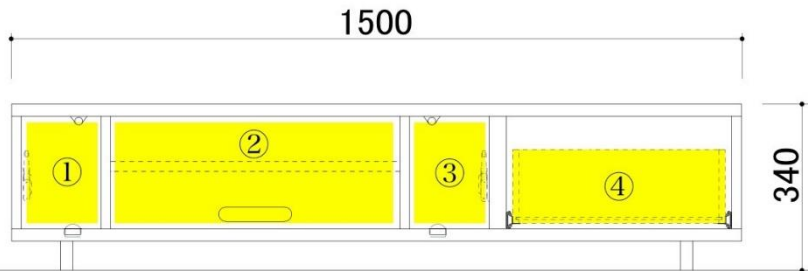

天板耐荷重 80KG 完成品 天然木使用 背覆化粧 天板にはコード差し用の加工 コード差し穴 リモコンOK 可動棚付き 引き出し 引出し フルスライド

150TVボード

商品詳細

全体サイズ

幅150x奥行41x高さ34cm

縦型収納スペース寸法

①幅 16 x奥行36.5x高さ23cm

縦型収納スペース寸法

③幅 16 x奥行36.5x高さ23cm

デッキ収納スペース寸法

②幅 59 x奥行29x高さ23cm
(可動棚1枚付き3cmピッチ)

引出し収納 (内寸)

④幅 40 x奥行32x高さ13.5cm

180TVボード

商品詳細

全体サイズ

幅180x奥行41x高さ34cm

縦型収納スペース寸法

①幅 16 x奥行36.5x高さ23cm

縦型収納スペース寸法

③幅 16 x奥行36.5x高さ23cm

デッキ収納スペース寸法

②幅 59 x奥行29x高さ23cm
(可動棚1枚付き3cmピッチ)

引出し収納 (内寸)

④幅 70 x奥行32x高さ13.5cm