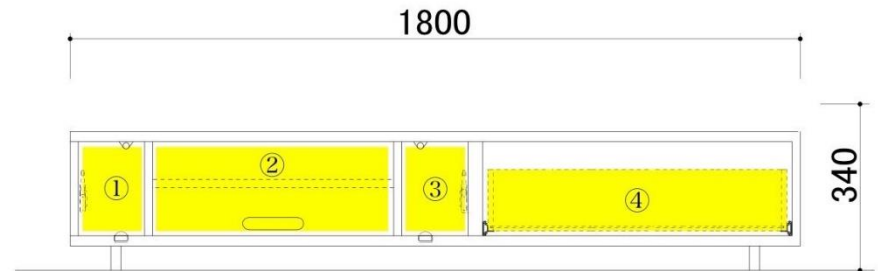

天板耐荷重 80KG 完成品 天然木使用 背覆化粧 天板にはコード差し用の加工 コード差し穴 リモコンOK 可動棚付き 引き出し 引出し フルスライド

150TVボード

商品詳細

全体サイズ

幅150x奥行41x高さ34cm

縦型収納スペース寸法

①幅 16 x奥行36.5x高さ23cm

縦型収納スペース寸法

③幅 16 x奥行36.5x高さ23cm

デッキ収納スペース寸法

②幅 59 x奥行29x高さ23cm
(可動棚1枚付き3cmピッチ)

引出し収納 (内寸)

④幅 40 x奥行32x高さ13.5cm

180TVボード

商品詳細

全体サイズ

幅180x奥行41x高さ34cm

縦型収納スペース寸法

①幅 16 x奥行36.5x高さ23cm

縦型収納スペース寸法

③幅 16 x奥行36.5x高さ23cm

デッキ収納スペース寸法

②幅 59 x奥行29x高さ23cm
(可動棚1枚付き3cmピッチ)

引出し収納 (内寸)

④幅 70 x奥行32x高さ13.5cm